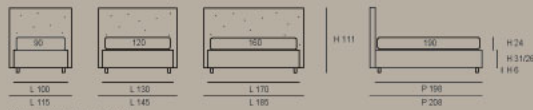

SCULTORE

160X190 - ~~2263,00 €~~ 1584,00€

120X190 - ~~1969,00 €~~ 1380,00€

90X190 - ~~1629,00 €~~ 1182,00€