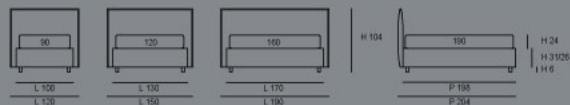

Tutti i piedini di serie (AP1-AP2-CL1-CL2)

Misura materasso consigliata:
160x190 cm, 120x190 cm, 90x190 (inclusi);

MEMORY PLUS

(*) Immagini puramente indicative, le dotazioni della presente promozione non necessariamente corrispondono all'illustrazione dei modelli rappresentati in foto.

Promozione valida
dal 01/09/2021
al 28/02/2022

cosmolètti®

HANDMADE IN ITALY

BOOTE

(Inglebro promo con piede N6)

160X190 - ~~2167,00 €~~ **1498,00 €**

120X190 - ~~1819,00 €~~ **1275,00 €**

90X190 - ~~1550,00 €~~ **1085,00 €**

LIRA

(Inglebro promo con piede N6)

160X190 - ~~2093,00 €~~ **1465,00 €**

120X190 - ~~1813,00 €~~ **1274,00 €**

90X190 - ~~1548,00 €~~ **1084,00 €**

HELMET

160X190 - ~~2029,00 €~~ 1399,00€

120X190 - ~~1739,00 €~~ 1199,00€