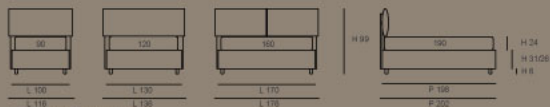

DORADO

(Ingresso primo con piede h16)

160X190 - ~~2103,00 €~~ **1472,00 €**
120X190 - ~~1794,00 €~~ **1257,00 €**
90X190 - ~~1523,00 €~~ **1066,00 €**